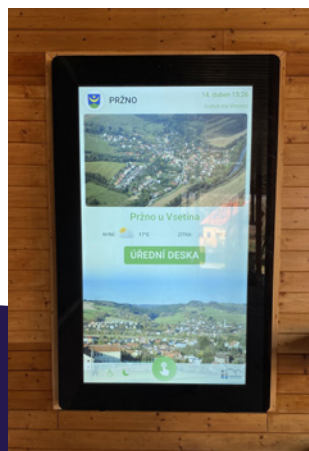

TECHNICKÁ SPECIFIKACE

ELEKTRONICKÁ ÚŘEDNÍ DESKA

ZÁVĚSNÁ
NA VÝŠKU

TECHNICKÁ SPECIFIKACE - HARDWARE

Specifikace (technické údaje)

Obrazovka

Velikost a typ obrazovky	Technologie IPS LED podsvícení, 32", 43", 49" a 55", profesionální průmyslový displej
Dotyková plocha	po celé ploše obrazovky, možnost rozdělit obrazovku na dotykovou a bezdotykovou část
Rozlišení	FULL HD 1080 x 1920 nebo 4K
Orientace	na výšku
Doba odezvy	5 ms
Svítivost	3 500 cd/m ² , antireflexní vrstva
Kontrast	min. 5 000:1
Poměr stran	16:9
Kontrola jasu	automatická
Pozorovací úhel	178° horizontální/178° vertikální

SW

Operační systém	Windows 10, vlastní SW Ledware
Provoz	24/7/365
Dohledový SW kiosku	vlastní systém pro zapínání/vypínání kiosku a zvuku
Interaktivní moduly	úřední deska, aktuality obce, kalendář akcí, jízdní řády, mapy, zpravodaj, informace pro turisty, místní spolky, firmy v obci, panoramatický pohled, galerie a další
Invalid mode	při interakci sjede zobrazovaný obsah do dolní části displeje
Senior mode	intuitivní ovládání, přibližování a oddalování obsahu
Funkce hlasového předčítání	možnost předčítání dokumentů pomocí vestavěných reproduktorů